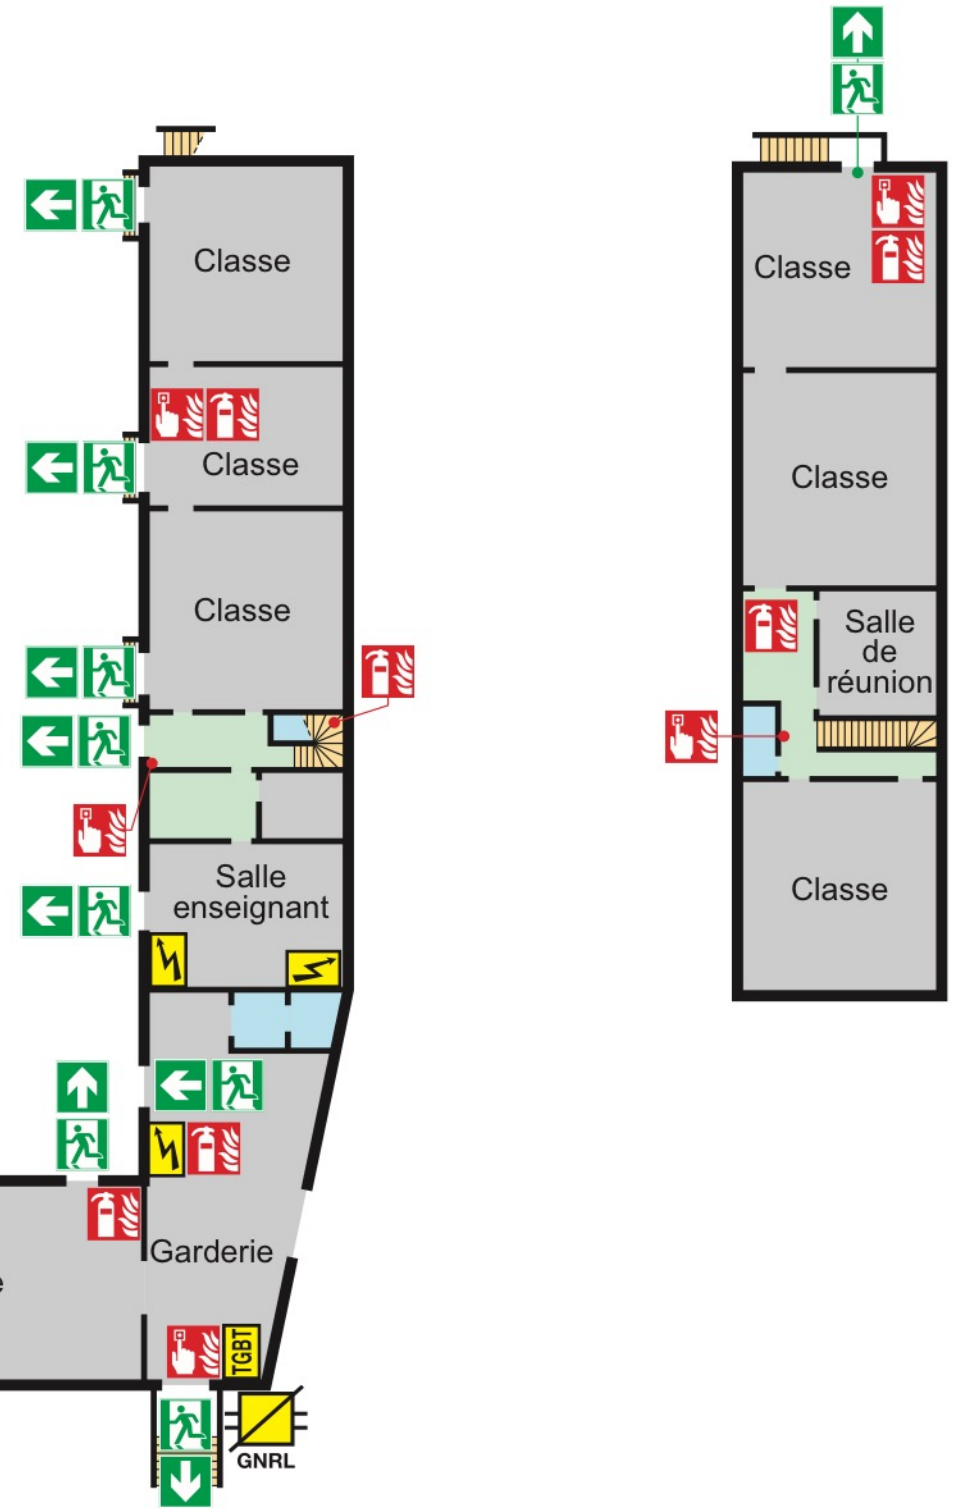

PLAN D'INTERVENTION

ECOLE NOTRE DAME
23 rue de la Laine
56230 QUESTEMBERT

Bâtiment A
Rez-de-chaussée

Bâtiment A
1er Etage

Bâtiment C
1er Etage

Bâtiment C
Rez-de-chaussée

Bâtiment C
Sous-sol

Bâtiment B
Rez-de-chaussée

Bâtiment E
Rez-de-chaussée

Bâtiment F
Rez-de-chaussée

LEGENDE

	Issue finale
	Point de rassemblement
	Extincteur
	Déclencheur manuel d'alarme incendie
	Centrale alarme incendie
	Arrêt d'urgence chaufferie
	Arrêt d'urgence ventilation
	Chaufferie
	Chaufferie gaz
	Armoire électrique
	Tableau général basse tension
	Coupeur gaz générale
	Coupeur gaz
	Circulation
	Escalier
	Vestiaires sanitaires
	Zone à risque