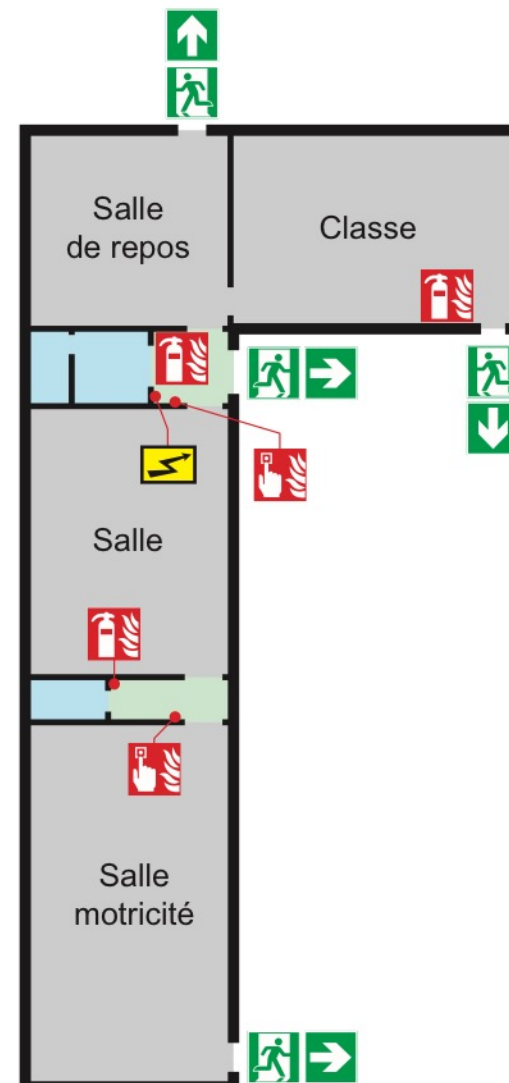

PLAN D'INTERVENTION

ECOLE NOTRE DAME
23 rue de la Laine
56230 QUESTEMBERT

Bâtiment A
Rez-de-chaussée

Bâtiment A
1er Etage

Bâtiment C
1er Etage

Bâtiment C
Rez-de-chaussée

Bâtiment C
Sous-sol

Bâtiment B
Rez-de-chaussée

Bâtiment E
Rez-de-chaussée

Bâtiment F
Rez-de-chaussée

LEGENDE

	Issue finale
	Point de rassemblement
	Extincteur
	Déclencheur manuel d'alarme incendie
	Centrale alarme incendie
	Arrêt d'urgence chaufferie
	Arrêt d'urgence ventilation
	Chaufferie
	Chaufferie gaz
	Armoire électrique
	Tableau général basse tension
	Coupeur gaz générale
	Coupeur gaz
	Circulation
	Escalier
	Vestiaires sanitaires
	Zone à risque