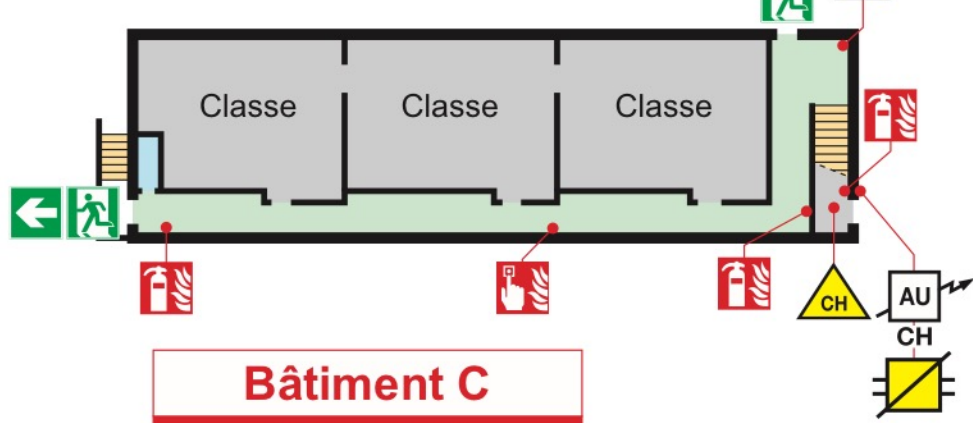

PLAN D'INTERVENTION

ECOLE NOTRE DAME
23 rue de la Laine
56230 QUESTEMBERT

Bâtiment A
Rez-de-chaussée

Bâtiment A
1er Etage

Bâtiment C
1er Etage

Bâtiment C
Rez-de-chaussée

Bâtiment C
Sous-sol

Bâtiment B
Rez-de-chaussée

Bâtiment E
Rez-de-chaussée

Bâtiment F
Rez-de-chaussée

LEGENDE

	Issue finale
	Point de rassemblement
	Extincteur
	Déclencheur manuel d'alarme incendie
	Centrale alarme incendie
	Arrêt d'urgence chaufferie
	Arrêt d'urgence ventilation
	Chaufferie
	Chaufferie gaz
	Armoire électrique
	Tableau général basse tension
	Coupeur gaz générale
	Coupeur gaz
	Circulation
	Escalier
	Vestiaires sanitaires
	Zone à risque