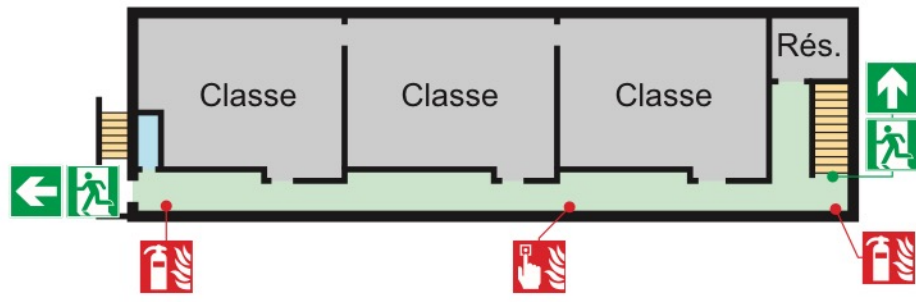

PLAN D'INTERVENTION

ECOLE NOTRE DAME
23 rue de la Laine
56230 QUESTEMBERT

Bâtiment A
Rez-de-chaussée

Bâtiment A
1er Etage

Bâtiment C
1er Etage

Bâtiment C
Rez-de-chaussée

Bâtiment C
Sous-sol

Bâtiment B
Rez-de-chaussée

Bâtiment E
Rez-de-chaussée

Bâtiment F
Rez-de-chaussée

LEGENDE

	Issue finale
	Point de rassemblement
	Extincteur
	Déclencheur manuel d'alarme incendie
	Centrale alarme incendie
	Arrêt d'urgence chaufferie
	Arrêt d'urgence ventilation
	Chaufferie
	Chaufferie gaz
	Armoire électrique
	Tableau général basse tension
	Coupeur gaz générale
	Coupeur gaz
	Circulation
	Escalier
	Vestiaires sanitaires
	Zone à risque