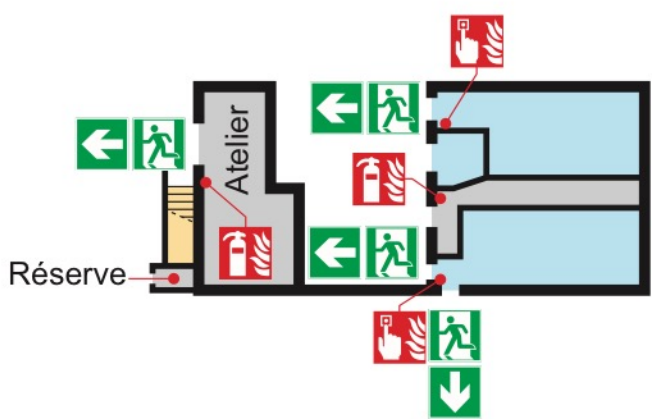

PLAN D'INTERVENTION

ECOLE NOTRE DAME
23 rue de la Laine
56230 QUESTEMBERT

Bâtiment A
Rez-de-chaussée

Bâtiment A
1er Etage

Bâtiment C
1er Etage

Bâtiment C
Rez-de-chaussée

Bâtiment C
Sous-sol

Bâtiment B
Rez-de-chaussée

Bâtiment E
Rez-de-chaussée

Bâtiment F
Rez-de-chaussée

LEGENDE

	Issue finale
	Point de rassemblement
	Extincteur
	Déclencheur manuel d'alarme incendie
	Centrale alarme incendie
	Arrêt d'urgence chaufferie
	Arrêt d'urgence ventilation
	Chaufferie
	Chaufferie gaz
	Armoire électrique
	Tableau général basse tension
	Coupeur gaz générale
	Coupeur gaz
	Circulation
	Escalier
	Vestiaires sanitaires
	Zone à risque