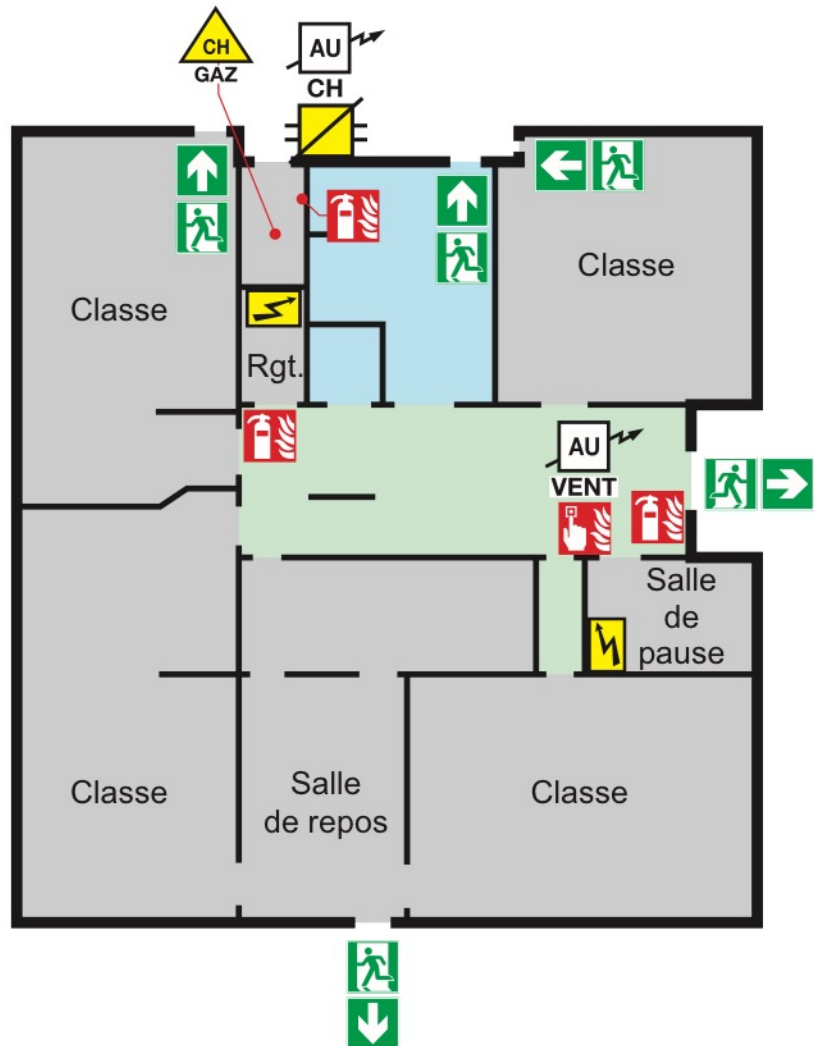

PLAN D'INTERVENTION

ECOLE NOTRE DAME
23 rue de la Laine
56230 QUESTEMBERT

Bâtiment A
Rez-de-chaussée

Bâtiment A
1er Etage

Bâtiment C
1er Etage

Bâtiment C
Rez-de-chaussée

Bâtiment C
Sous-sol

Bâtiment B
Rez-de-chaussée

Bâtiment E
Rez-de-chaussée

Bâtiment F
Rez-de-chaussée

LEGENDE

	Issue finale
	Point de rassemblement
	Extincteur
	Déclencheur manuel d'alarme incendie
	Centrale alarme incendie
	Arrêt d'urgence chaufferie
	Arrêt d'urgence ventilation
	Chaufferie
	Chaufferie gaz
	Armoire électrique
	Tableau général basse tension
	Coupeur gaz générale
	Coupeur gaz
	Circulation
	Escalier
	Vestiaires sanitaires
	Zone à risque